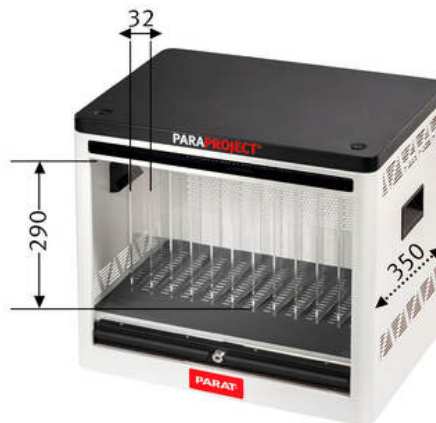

PARAPROJECT®

Cube C12

Schützen , Laden , Transportieren

Ausgangsleistung je Port	Automatische Anpassung durch USB-PD Power Delivery und QuickCharge Standards; Unterstützt „Schnelles Aufladen“ ; z.B. 12 iPad Android / Tablet mit je 45 W pro Port ; USB-C® output ; 5 V / 9 V / 10V / 12 V /15 V -> 3 A; 20 V -> 2,25 A
Optionales Zubehör	- USB-C® Daten- und Ladekabel auf USB-C® Connector - USB-C® Daten- und Ladekabel auf Lightning® - Wandhalterung 990624999
Schließsystem	Zylinderschloss
Anschlüsse	- Außen: - zentrale Stromversorgung mit Schutzkappe - Hauptschalter - Innen: - 12 USB-C® Port
Stromdaten	- 100 - 240 V - max. 8 A
Maße Gerätefächer (BxTxH)	32 mm x 380 mm x 290 mm
Farbe	schwarz ; weiß

Produktabbildung ähnlich / Angaben ohne Inhalt / Irrtümer und Änderungen vorbehalten / alle Abmessungen in mm

- inkl. LED-Status Ladeanzeige
- inkl. 12 x USB-C Anschlüsse